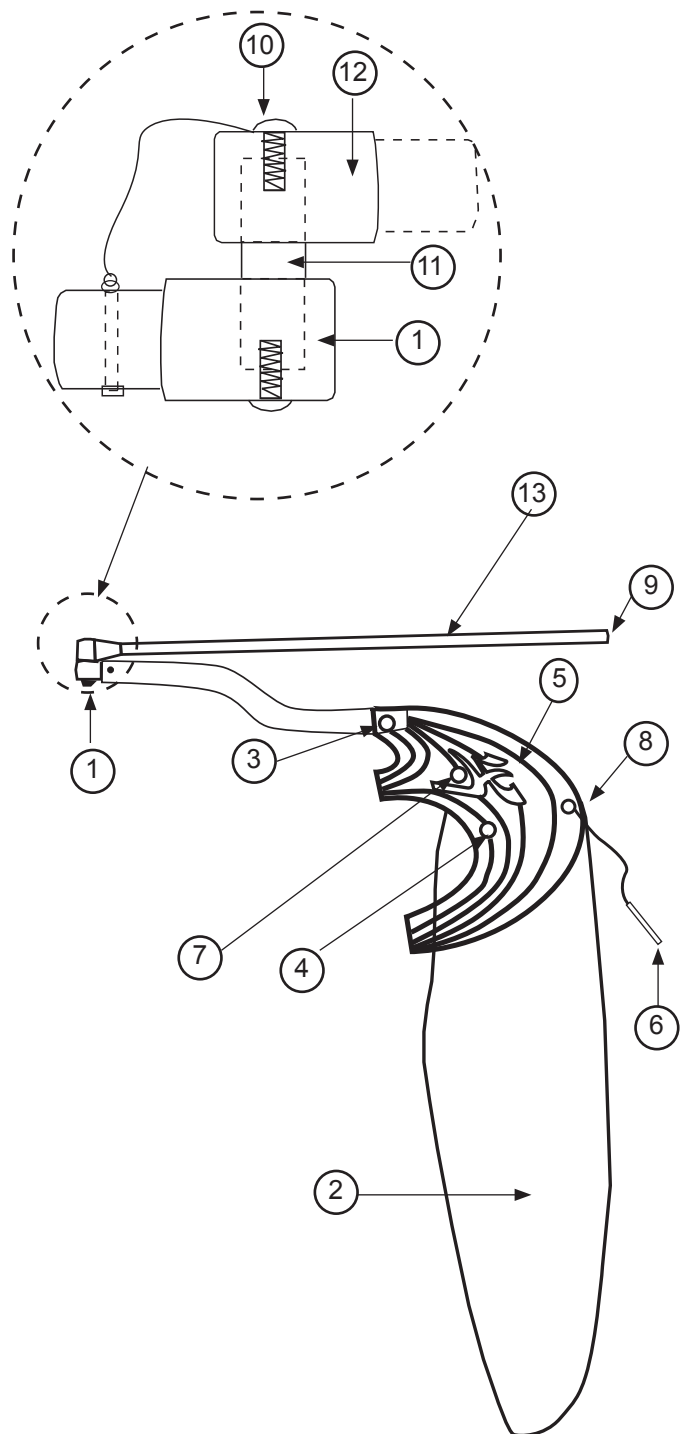

HOBIE BRAVO

Eclaté des pièces détachées / Illustrated part guide / Explosionszeichnung

Gouvernail & stick / Rudder assembly & tiller extension / Ruderanlage & Pinne

N°	Ref	Designation/Description/Beschreibung
	12562100	Gouvernail complet Rudder assembly complete Ruderanlage komplett
1	12501393	Embout bras de gouvernail Tiller end cap Ruderarmendstück
2	12562130	Lame safran Lexan easy Rudder blade easy lock Ruderblatt easy lock
3	99220066	Vis TH 8 X 65 Screw TH 8 X 65 Schraube TH 8 x 65
	99220012	Ecrou indessérable D8 (x10) Nylstop nut D8 (x10) Selbstsichernde Mutter D8 (x10)
4	99220007	Vis TH 8 x 70 Screw TH 8 X 70 Schraube TH 8 X 70
	99220012	Ecrou indessérable D8 (x10) Nylstop nut D8 (x10) Selbstsichernde Mutter D8 (x10)
5-8	99980010	Kit pièces Easy Lock Kit Easy Lock parts Kit Easy Lock Ersatzteile
5	99980100	Casting plastique Easy Lock Plastic Casting Easy Lock Plastik-Ruderkopf Esay Lock
6	99980110	Axe plastique blocage easy lock Plastic pin Plastik Bolzen
7	99980115	Axe plastique noir Plastic pin black Plastikachse schwarz
8	99980105	Cale tampon gouvernail Easy Lock Holder for Easy Lock rudder Keil für Easy Lock Ruder
9	12501390	Embout de stick Bravo Tiller extension end cap Pinnen-Endstück
10	99226310	Vis / Screw / Schraube
11	12501392	Tendon gouvernail Bravo Tiller tendon
12	12501391	Embout connection stick Tiller connector cap
13	12501300	Stick / Tiller extension/ Pinne