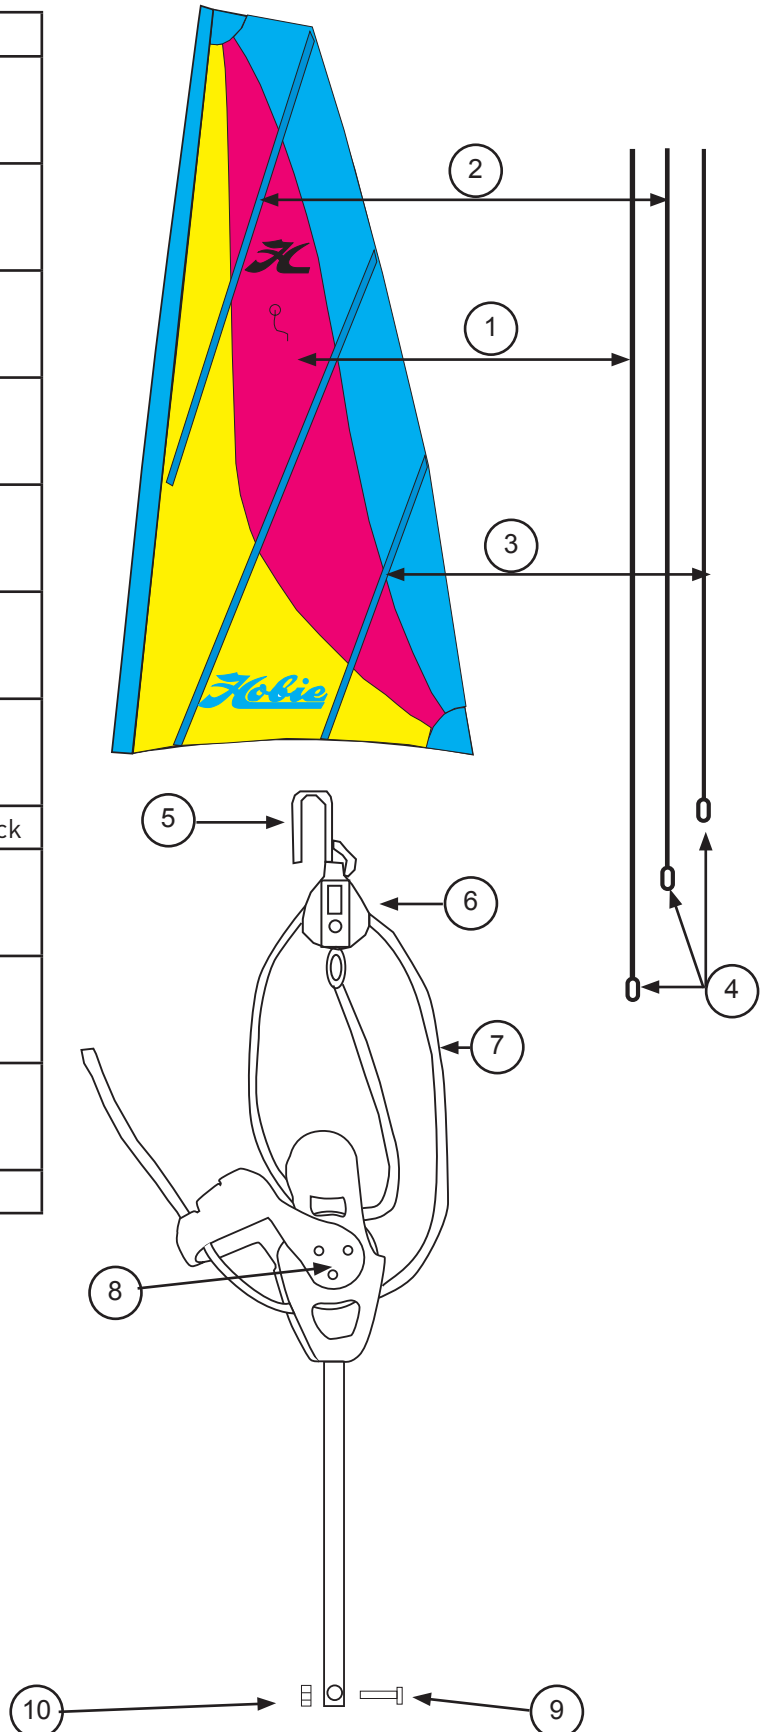

HOBIE BRAVO

Eclaté des pièces détachées / Illustrated part guide / Explosionszeichnung

Grand-voile / Main sail / Großsegel

N°	Ref	Designation/Description/Beschreibung
	12530100	Grand-Voile Mainsail Großsegel
	12530110	Grand-Voile rouge/noir/orange 2011 Mainsail red/black/orange 2011 Großsegel rot/schwarz/orange 2011
1	12534003	Latte GV n° 3 Main batten n° 3 Großsegellatten n° 3
2	12534002	Latte GV n° 2 Main batten n° 2 Großsegellatten n° 2
3	12534001	Latte GV n° 1 Main batten n° 1 Großsegellatten n° 1
4	12534900	Embout de latte Main batten end cap Großsegellatten-Endstück
5	12500200	Crochet palan Bravo Hook mainsheet system Haken Großschotsystem
6	12570100	Poulie de bôme / Boom block / Baumblock
7	12570410	Ecoute de GV Mainsheet line Großschotleine
8	12570150	Poulie inférieure de palan GV lower block Block unten
9	99226250	Ecrou palan Mainsheet nut Großschotmutter
10	99226245	Ecrou / Low pro nut / Mutter