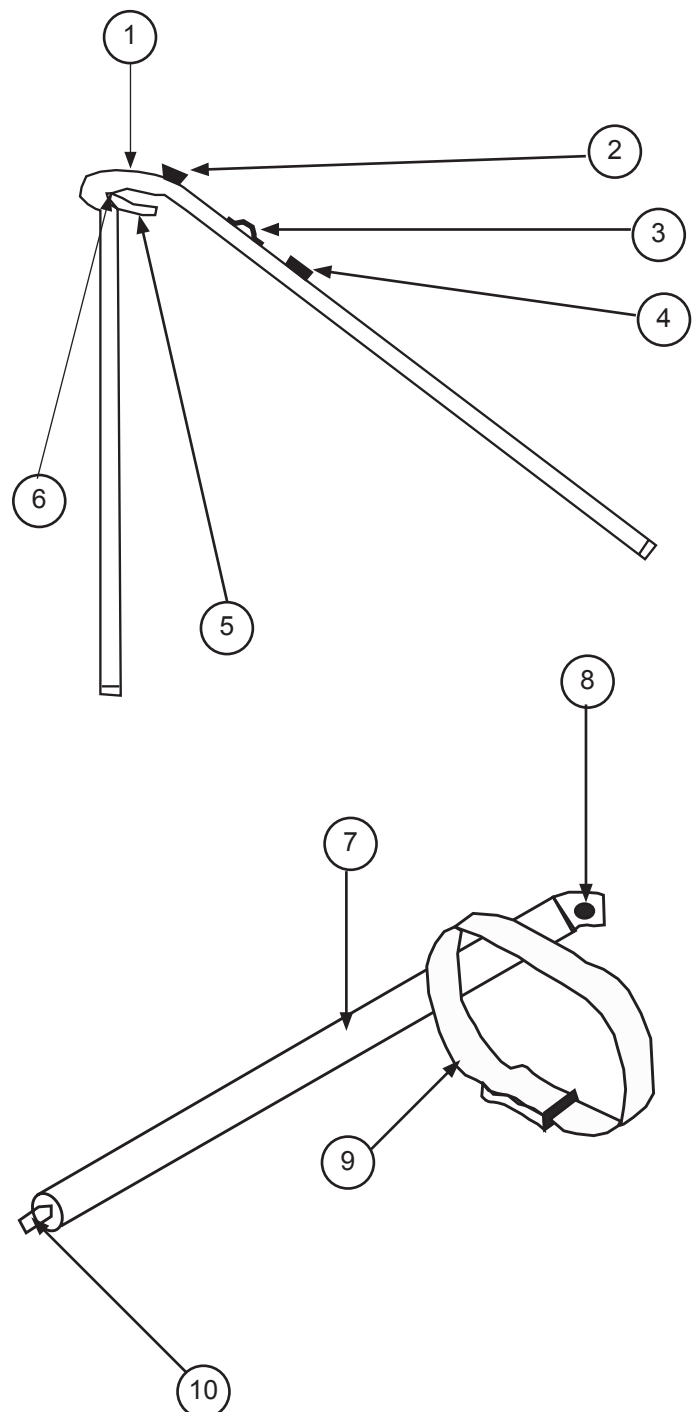

HOBIE BRAVO

Eclaté des pièces détachées / Illustrated part guide / Explosionszeichnung

Cadre A complet / A frame complete

N°	Ref	Designation/Description/Beschreibung
1	12563000	Cadre A complet A Frame complete
2	12563012	Ecrou bouton cadre A Mast keeper knob
3	12563010	Pontet cadre A Padeye A frame
4	12563011	Taquet coinqueur Camcleat Klemme
5	12563013	Kit charnière cadre A Hinge/gate assembly
6	99226305	Vis / Screw / Schraube
7	12563100	Kit support vertical Vertical support assembly
8	12563110	Connecteur pour cadre A A frame connector
9	12563111	Sangle enrouleur avec clip Furler strap with clip
10	12563112	Base support vertical Vertical support base