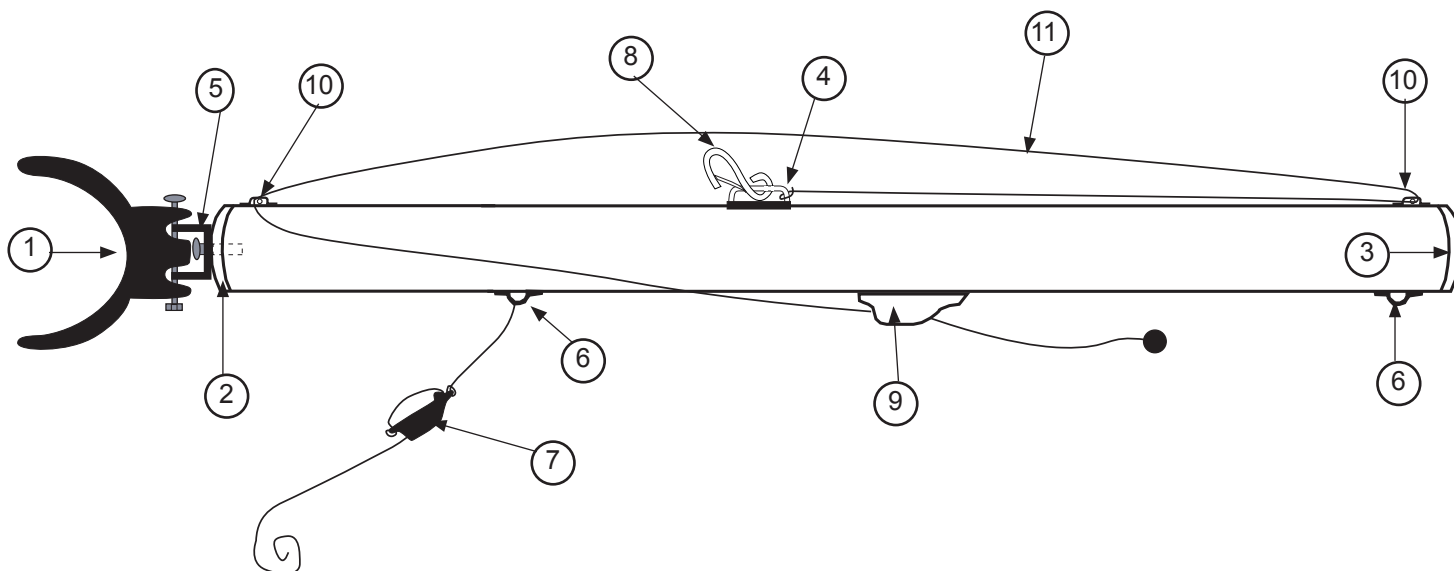

Bôme / Boom (Option)

N°	Ref	Designation/Description/Beschreibung	N°	Ref	Designation/Description/Beschreibung
	12502800	Bôme / Boom / Baum Bravo			
1	12502890	Embout à fourche bôme Bravo Fork end cap boom Bravo	7	99500365	Taquet de trapèze CL 253 Trapeze cleat Trapez-Klemme
	99220149	Vis / Screw / Schraube TC 6x50		99300520	Cordage D5 noir Black Line D5 Leine D5 schwarz
	99220019	Ecrou / Nut / Mutter D6 (x10)			
2	14000005	Embout AV bôme noir percé Boom front end cap black drilled Baum-Endstück vorne schwarz gebohrt	8	99500265	Crochet D5 avec sécurité Hook D5 with safety Haken D5 mit Sicherheit
3	14000010	Embout AR bôme noir Boom rear end cap black Baum-Endstück hinten schwarz	9	99500376	Taquet clamcleat racing junior Clam cleat racing junior Klemme Racing Junior
4	17011830	Chariot de bôme Boom traveller Baum-Traveler	10	99500490	Pourlie airblock H416 A Airblock Pulley Block
5	18061320	Chape d'articulation tangon (x2) Spi pole connection toggle (x2) Verbindungswirbel Spibaum (x2)		99220198	Vis / Screw / Schraube M. TFBF 4x10
	99220025	Vis / Screw / Schraube TH 8x50		99220052	Ecrou carré / Square Nut /
	99220012	Ecrou indessérable D8 (x10) Nylstop nut D8 (x10) Selbstsichernde Mutter D5 (x10)	11	99300610	Cordage D4 regatta Regatta line D4 Regatta Leine D4
	99061110	Rondelle M D8 (x10) Washer M D8 (x10) Unterlegscheibe M D8 (x10)			
	99220180	Rondelle L D8 Washer L D8 Unterlegscheibe L D8			
6	99220057	Pontet forgé / Pad-eye / Bügel D5