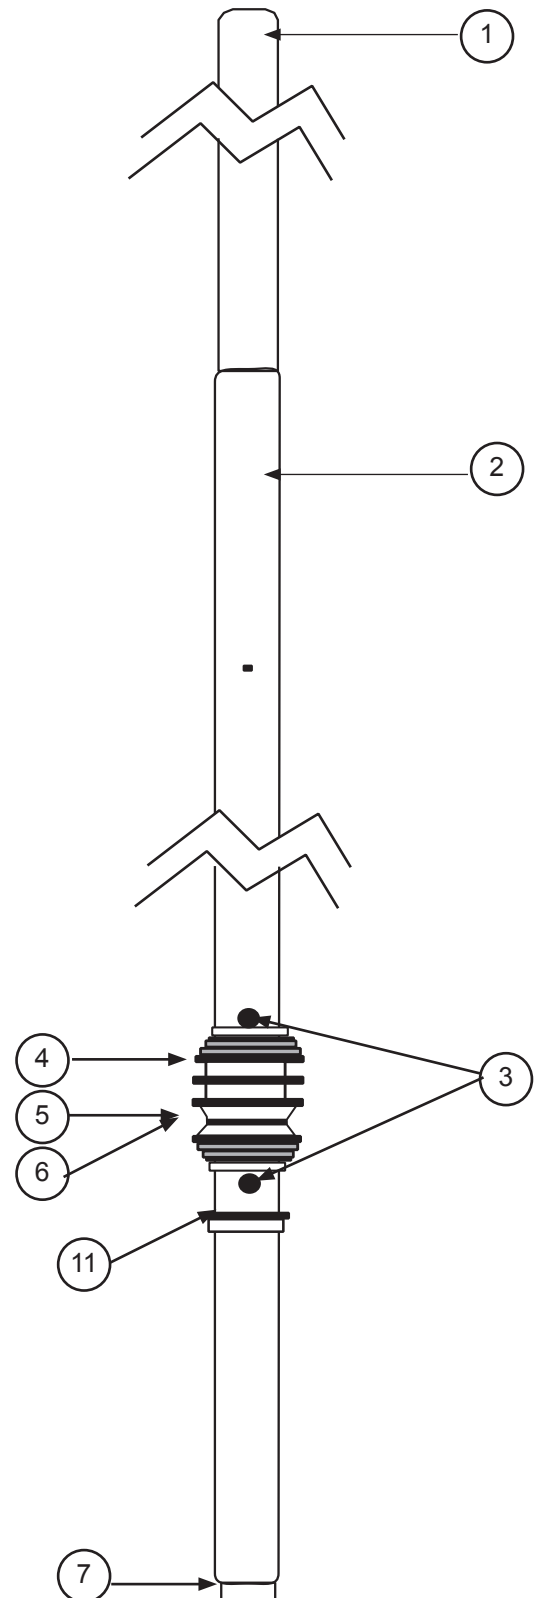

**HOBIE BRAVO**
**Eclaté des pièces détachées / Illustrated part guide / Explosionszeichnung**
**Mât / Mast / Mast**

N°	Ref	Designation/Description/Beschreibung
	12542700	Mât complet / Complete Mast / Mast komplett
1	12542780	Comptip Bravo
2	12542701	Mât Bravo sans Comptip Lower mast Bravo
3	12542781	Axe à oeil mât Bravo Eyelet post
4	12542785	Collier plastique mât Bravo Mast collar
5	12542783	Roulement mât Bravo Mast bearing
6	12542782	Bille delrin mât Bravo Delrin balls
7	12500010	base de mât Mast base
8	99500082	Flotteur de mât Mast head floating device Torpedo
9	99500083	Fixation flotteur de mât Mast float attachment strap
10	99226275	Vis Screw Schraube
11	12542784	Bout enrouleur de mât Furler line

**HOBIE BRAVO**
**Eclaté des pièces détachées / Illustrated part guide / Explosionszeichnung**
**Cadre A complet / A frame complete**

N°	Ref	Designation/Description/Beschreibung
1	12563000	Cadre A complet A Frame complete
2	12563012	Ecrou bouton cadre A Mast keeper knob
3	12563010	Pontet cadre A Padeye A frame
4	12563011	Taquet coinqueur Camcleat Klemme
5	12563013	Kit charnière cadre A Hinge/gate assembly
6	99226305	Vis / Screw / Schraube
7	12563100	Kit support vertical Vertical support assembly
8	12563110	Connecteur pour cadre A A frame connector
9	12563111	Sangle enrouleur avec clip Furler strap with clip
10	12563112	Base support vertical Vertical support base