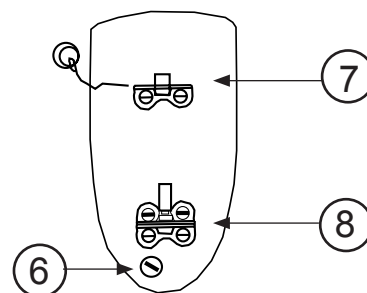

Ref : ECL_BRAVO	Emetteur : SD	Date : 05/2012	Révision : 1	Page : 1/9
<b>HOBIE BRAVO</b>				
<b>Eclaté des pièces détachées / Illustrated part guide / Explosionszeichnung</b>				

**HOBIE BRAVO****Eclaté des pièces détachées / Illustrated part guide / Explosionszeichnung****Sommaire / Table of content / Inhalt**

Page/Seiten	Intitulé / Description / Inhalt
2	Sommaire
3	Coques / Hulls / Rümpfe
4	Mât / Mast
5	Cadre A et support vertical / A Frame and vertical support
6	Bôme / Boom / Baum (Option)
7	Gouvernail & stick / Rudder assembly & tiller extension / Ruderanlage & Pinne
8	Grand-voile / Main sail / Großsegel
9	Contact

**HOBIE BRAVO**
**Eclaté des pièces détachées / Illustrated part guide / Explosionszeichnung**
**Coques / Hulls / Rümpfe**

N°	Ref	Designation/Description/Beschreibung
	12556000	Coque / Hull / Rumpf Hobie Bravo
1	12562690	Emplanture mât sphérique Mast ball Mastfuss
2	12562695	Plaque emplanture de mât Mast step Mastfusspfanne
3	12556090	Poignée de portage Handle Griff
4	60010390	Trappe de visite avant Forward hatch Luckendeckel vorne
	60010960	jeu Joints trappe de visite avant Forward hatch gasket set Dichtungssatz für Luckendeckel vorne
5	60010905	Trappe de visite arrière Rear hatch Luckendeckel hinten
	60010906	Bague trappe de visite arrière Backup ring rear hatch Ringe für Luckendeckel hinten
	60010907	Joint trappe de visite arrière rear hatch gasket Dichtung für Luckendeckel hinten
6	99220041	Joint de vidange (x10) Drain gasket (x10) Dichtung Ablassschraube (x10)
	99220040	Bouchon de vidange (x10) Drain Plug (x10) Ablassschraube (x10)
7	99061705	Fémelot supérieur Easy lock inox 2 trous Upper pintle Easy lock ss 2 holes Rudderbeschlag oben inox
8	99061710	Fémelot inférieur Easy lock inox 4 trous (x2) Upper pintle Easy lock ss 4 holes (x2) Rudderbeschlag oben inox (x2)