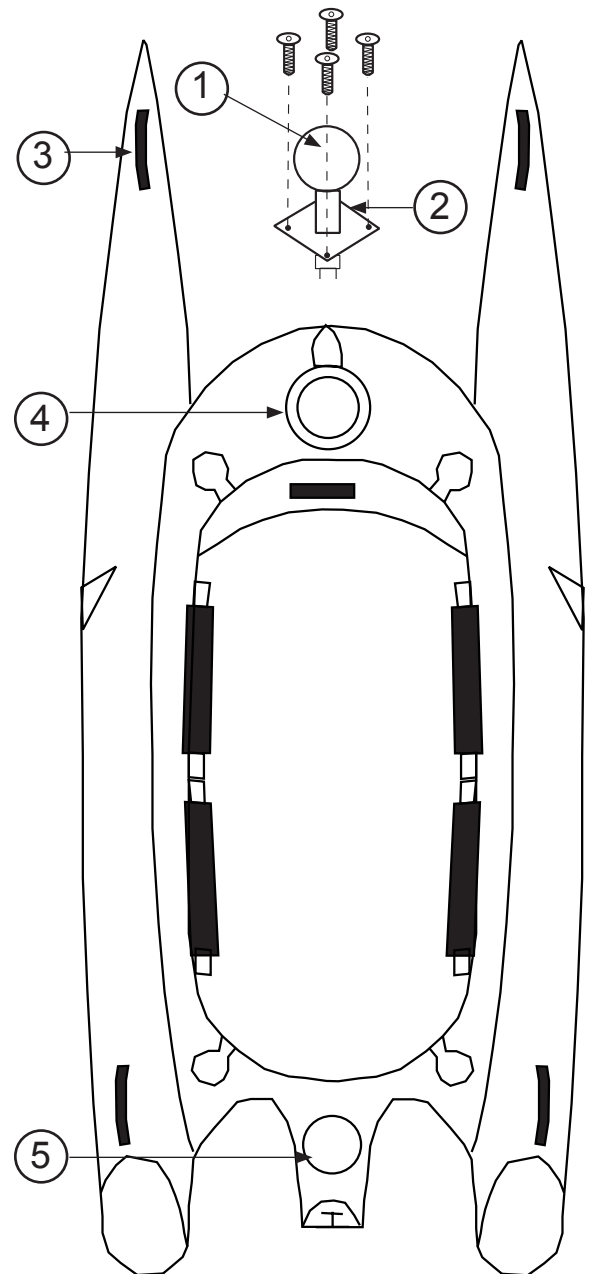

Ref : ECL_BRAVO	Emetteur : SD	Date : 05/2012	Révision : 1	Page : 1/9
<b>HOBIE BRAVO</b>				
<b>Eclaté des pièces détachées / Illustrated part guide / Explosionszeichnung</b>				

**HOBIE BRAVO****Eclaté des pièces détachées / Illustrated part guide / Explosionszeichnung****Sommaire / Table of content / Inhalt**

**HOBIE BRAVO**
**Eclaté des pièces détachées / Illustrated part guide / Explosionszeichnung**
**Mât / Mast / Mast**

N°	Ref	Designation/Description/Beschreibung
	12542700	Mât complet / Complete Mast / Mast komplett
1	12542780	Comptip Bravo
2	12542701	Mât Bravo sans Comptip Lower mast Bravo
3	12542781	Axe à oeil mât Bravo Eyelet post
4	12542785	Collier plastique mât Bravo Mast collar
5	12542783	Roulement mât Bravo Mast bearing
6	12542782	Bille delrin mât Bravo Delrin balls
7	12500010	base de mât Mast base
8	99500082	Flotteur de mât Mast head floating device Torpedo
9	99500083	Fixation flotteur de mât Mast float attachment strap
10	99226275	Vis Screw Schraube
11	12542784	Bout enrouleur de mât Furler line

**HOBIE BRAVO**
**Eclaté des pièces détachées / Illustrated part guide / Explosionszeichnung**
**Cadre A complet / A frame complete**

N°	Ref	Designation/Description/Beschreibung
1	12563000	Cadre A complet A Frame complete
2	12563012	Ecrou bouton cadre A Mast keeper knob
3	12563010	Pontet cadre A Padeye A frame
4	12563011	Taquet coinqueur Camcleat Klemme
5	12563013	Kit charnière cadre A Hinge/gate assembly
6	99226305	Vis / Screw / Schraube
7	12563100	Kit support vertical Vertical support assembly
8	12563110	Connecteur pour cadre A A frame connector
9	12563111	Sangle enrouleur avec clip Furler strap with clip
10	12563112	Base support vertical Vertical support base